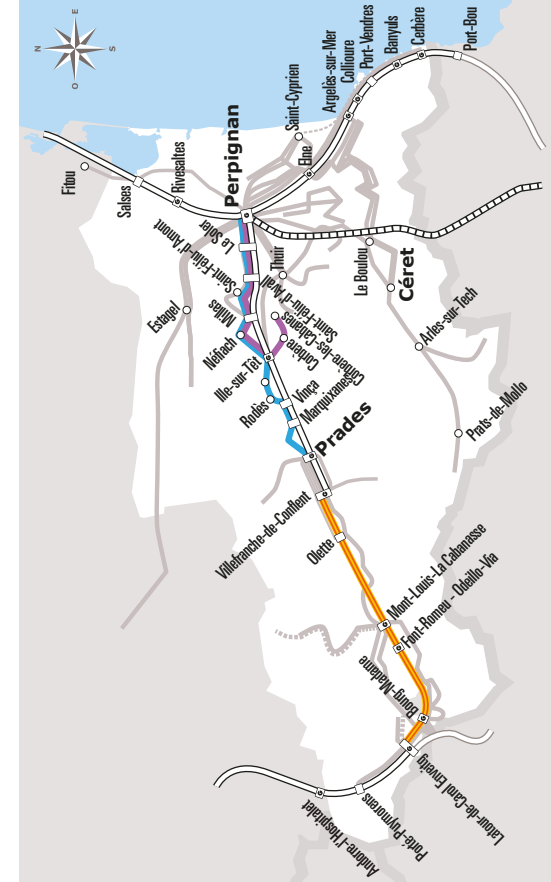

Ne circule pas les jours fériés

(1) Descente interdite
(2) Montée interdite

ANNÉE 2021 - 2022
Du 1/09/2021 au 31/08/2022

Horaires AUTOCAR

Prades > Perpignan

lio.laregion.fr