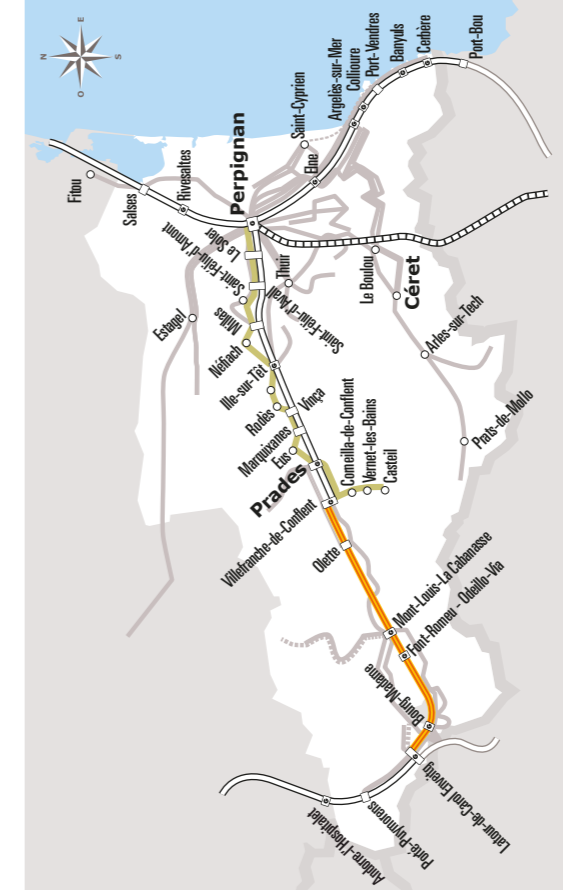

Ne circule pas les jours fériés

(1) Descente interdite

(2) Montée interdite

ANNÉE 2021 - 2022
Du 8/11/2021 au 31/08/2022

Horaires AUTOCAR

521

Ligne 521

Casteil > Perpignan

lio.laregion.fr

Sources : Région Occitanie, DGDIM - Fabagogo