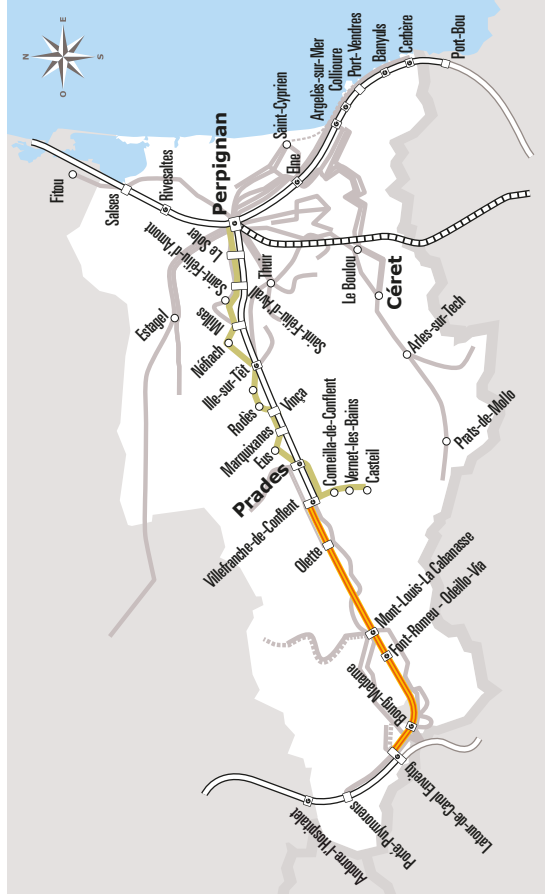

Ne circule pas les jours fériés
(1) Descente interdite
(2) Montée interdite

ANNÉE 2021 - 2022
Du 1/09/2021 au 31/08/2022

Horaires AUTOCAR

521

Pyrénées Orientales

Ligne 521

Vernet-les-Bains > Perpignan

lio.laregion.fr

Sources : Région Occitanie, DGDIM - Fabagogo

SERVICE PUBLIC OCCITANIE TRANSPORTS

lio

La Région Occitanie Pyrénées - Méditerranée